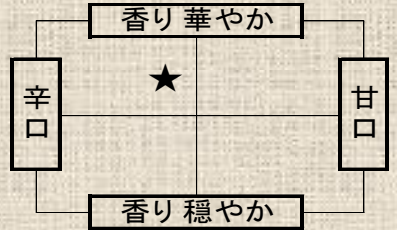

杓 300円
 とっくり 700円
 ボトル 2500円

<太冠> 穂螢(すいけい)純米酒

酒米：コシヒカリ

杓 350円
 とっくり 800円
 ボトル 2700円

<小野酒造> 夜明け前 純米吟醸 生一本

酒米：山田錦特等米

杓 350円
 とっくり 800円
 ボトル 2700円

<春鶯囀> 大吟醸 かもさるる蔵

酒米：山田錦

杓 500円
 とっくり 1000円
 ボトル 4000円

<七笑酒造> 七笑 大吟醸

酒米：山田錦

杓 550円
 とっくり 1200円
 ボトル 4500円

× 合戦セット(杓サイズ「3種」の飲み比べ) ¥1,000 ×

上段・中段・下段からそれぞれ1種類ずつお選びくださいませ【組み合わせ例】①・④・⑤

※ 価格は税別にて表記しております。