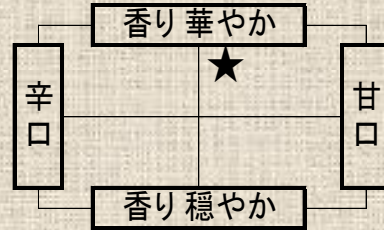

<春鶯囀> 大吟醸 かもさるる蔵

酒米：山田錦

杓 500円
とっくり 1000円
ボトル 4000円