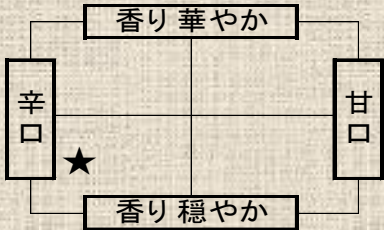

<太冠> 穂螢(すいけい)純米酒

酒米：コシヒカリ

杓 350円
とっくり 800円
ボトル 2700円