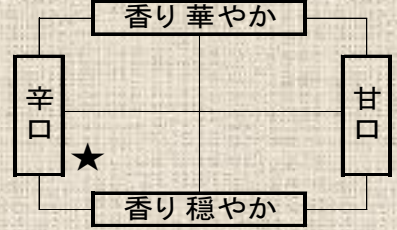

日本酒合戦絵巻 ~ 山梨と長野の銘蔵元 ~

武田信玄軍

上杉謙信軍

<七賢> 純米 風凜美山

酒米：ひとごち、あさひ夢

杓 300円
 とっくり 700円
 ボトル 2500円

<宮島酒店> 信濃錦 かかし純米

酒米：美山錦