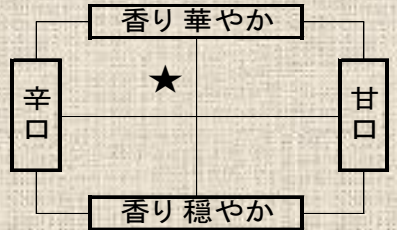

杓 300円
 とっくり 700円
 ボトル 2500円

<太冠> 穂螢(すいけい)純米酒

酒米：コシヒカリ

杓 350円
 とっくり 800円
 ボトル 2700円

<小野酒造> 夜明け前 純米吟醸 生一本

酒米：山田錦特等米

杓 350円
 とっくり 800円
 ボトル 2700円

<春鶯囀> 大吟醸 かもさるる蔵