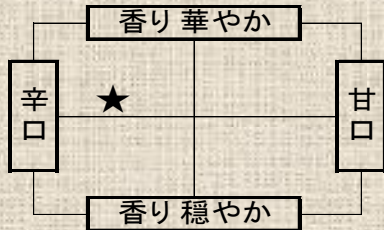

日本酒合戦絵巻 ~ 山梨と長野の銘蔵元 ~

武田信玄軍

上杉謙信軍

<七賢> 純米 風凜美山

酒米：ひとごち、あさひ夢

杓 300円
 とっくり 700円
 ボトル 2500円

<宮島酒店> 信濃錦 かかし純米

酒米：美山錦