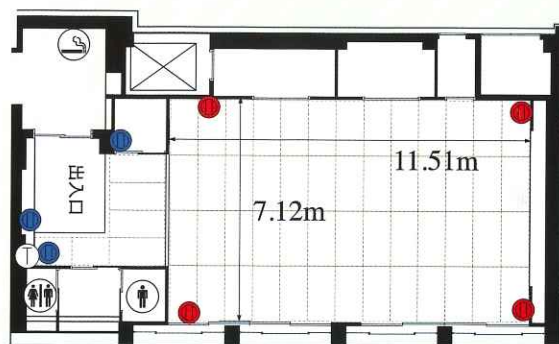

舞台仕様 鳳凰の間 舞台

有効床面積	間口部		
	奥行き	幅	高さ
21㎡	2.8m	7.5m	2.4m
床・舞台の段差	舞台内部		
	奥行き	幅	高さ
0.25m	2.8m	11.1m	2.7m

会場備品

- ・本舞台
- ・ワイヤレスマイク 2本
- ・有線マイク 2本
- ・ホワイトボックススクリーン
- ・CDカセットデッキ 1台
- ・MDデッキ 2台

レイアウト一例

会議室仕様

会場名	有効床面積	畳数	タテ	ヨコ	天井高	収容人数/スクール形式	備考
1階 コンベンションホール「セレス」	348㎡	-	25.0m	13.9m	3.6m	240名	2会場に分割可
1階 コンベンションホール「セレス」1/2スパン	123㎡	-	10.4m	11.8m	3.6m	60名	
2階 大宴会場「鳳凰」	374㎡	240畳	26.8m	13.9m	2.9m	240名	床面カーペット可
2階 大宴会場「鳳凰」1/3スパン	99㎡	65畳	8.8m	11.3m	2.9m	48名	3会場に分割可
2階 中宴会場 胡蝶の間	77㎡	52畳	11.3m	6.8m	2.5m	54名	床面カーペット可
2階 中宴会場 金峰の間	80㎡	52畳	11.4m	7.0m	2.5m	54名	床面カーペット可
3階 小宴会場 萩の間	48㎡	33畳	9.3m	5.1m	2.5m	-	
3階 小宴会場 梅の間/桜の間/瓢の間	40㎡	27畳	7.6m	5.2m	2.5m	-	

2階

中宴会場

こちょう
胡蝶

会議

懇親会

有効床面積
77㎡

3階

中宴会場

きんぷ
金峰

会議

懇親会

有効床面積
80㎡

中宴会場は40名様ほど収容可能な会場で、説明会や役員会などにも適しています。
カーペットと畳での対応が出来ますのでスタイルに合わせてお席をご用意することができます。

レイアウト一例

レイアウト一例

3階

控え室や少人数様での懇親会、勉強会などにご好評いただいている会場です。
畳の会場なので、ゆったりとした雰囲気をご利用いただけます。テーブル席でのご準備も可能です。

はぎ
萩

有効床面積
48㎡

レイアウト一例

ひさご
瓢

有効床面積
40㎡

レイアウト一例

コンセント位置 色ごとに1回路
1回路で20Aまで