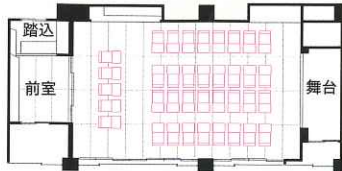

2階

中宴会場

こちょう
胡蝶

会議

懇親会

有効床面積
77㎡

3階

中宴会場

きんぷ
金峰

会議

懇親会

有効床面積
80㎡

中宴会場は40名様ほど収容可能な会場で、説明会や役員会などにも適しています。
カーペットと畳での対応が出来ますのでスタイルに合わせてお席をご用意することができます。

レイアウト一例

レイアウト一例

3階

小宴会場

はぎ

ひさご

うめ

さくら

萩 / 瓢 / 梅 / 桜

懇親会

控え室

控え室や少人数様での懇親会、勉強会などにご好評いただいている会場です。
畳の会場なので、ゆったりとした雰囲気をご利用いただけます。テーブル席でのご準備も可能です。

はぎ
萩

有効床面積
48㎡

レイアウト一例

ひさご
瓢

有効床面積
40㎡

レイアウト一例

コンセント位置 色ごとに1回路
1回路で20Aまで