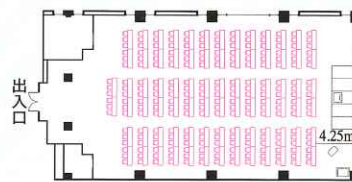

最大で350名様を収容できるメインコンベンションホール セレス。研修会や総会などの他に、展示会やイベント会場としても利用いただけます。

舞台仕様 セレス仮設舞台 (1枚あたり)

有効床面積	舞台内部			床・舞台の段差
	奥行き	幅	高さ	
2.88㎡	2.4m	1.2m	0.4m	

会場備品

- ・150インチスクリーン
- ・ワイヤレスマイク 4本
- ・有線マイク 3本
- ・プロジェクター Wi-Fi回線
- ・インターネット用電話回線2回線
- ・RGBケーブル 20mライン
- ・DVDデッキ 1台
- ・CDカセットデッキ 1台
- ・MDデッキ 2台

レイアウト一例

2階

大宴会場

ほうおう 鳳凰

会議

懇親会

有効床面積 374㎡ / 99㎡ (1/3スパン)

カーペットでも畳でも対応できる宴会場で、3分割にもすることもできるので、分科会、展示会など様々なスタイルでのご利用に対応できます。会場には本舞台も完備しておりますので、懇親会の楽しい余興などにも向いている会場です。

舞台仕様 鳳凰の間 舞台

有効床面積	間口部		
	奥行き	幅	高さ
21㎡	2.8m	7.5m	2.4m
床・舞台の段差	舞台内部		
	奥行き	幅	高さ
0.25m	2.8m	11.1m	2.7m

会場備品

- ・本舞台
- ・ワイヤレスマイク 2本
- ・有線マイク 2本
- ・ホワイトボックススクリーン
- ・CDカセットデッキ 1台
- ・MDデッキ 2台

レイアウト一例

会議室仕様

会場名	有効床面積	畳数	タテ	ヨコ	天井高	収容人数/スクール形式	備考
1階 コンベンションホール「セレス」	348㎡	-	25.0m	13.9m	3.6m	240名	2会場に分割可
1階 コンベンションホール「セレス」1/2スパン	123㎡	-	10.4m	11.8m	3.6m	60名	
2階 大宴会場「鳳凰」	374㎡	240畳	26.8m	13.9m	2.9m	240名	床面カーペット可
2階 大宴会場「鳳凰」1/3スパン	99㎡	65畳	8.8m	11.3m	2.9m	48名	3会場に分割可
2階 中宴会場 胡蝶の間	77㎡	52畳	11.3m	6.8m	2.5m	54名	床面カーペット可
2階 中宴会場 金峰の間	80㎡	52畳	11.4m	7.0m	2.5m	54名	床面カーペット可
3階 小宴会場 萩の間	48㎡	33畳	9.3m	5.1m	2.5m	-	
3階 小宴会場 梅の間/桜の間/瓢の間	40㎡	27畳	7.6m	5.2m	2.5m	-	

2階

中宴会場

こちょう
胡蝶

会議

懇親会

有効床面積
77㎡

3階

中宴会場