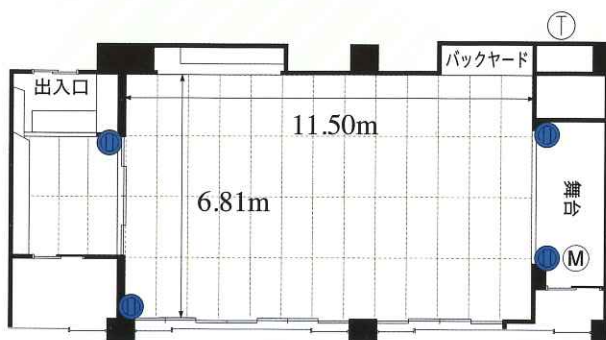

舞台仕様 鳳凰の間 舞台

有効床面積	間口部		
	奥行き	幅	高さ
21㎡	2.8m	7.5m	2.4m
床・舞台の段差	舞台内部		
	奥行き	幅	高さ
0.25m	2.8m	11.1m	2.7m

会場備品

- ・本舞台
- ・ワイヤレスマイク 2本
- ・有線マイク 2本
- ・ホワイトボックススクリーン
- ・CDカセットデッキ 1台
- ・MDデッキ 2台

レイアウト一例

会議室仕様

会場名	有効床面積	畳数	タテ	ヨコ	天井高	収容人数/スクール形式	備考
1階 コンベンションホール「セレス」	348㎡	-	25.0m	13.9m	3.6m	240名	2会場に分割可
1階 コンベンションホール「セレス」1/2スパン	123㎡	-	10.4m	11.8m	3.6m	60名	
2階 大宴会場「鳳凰」	374㎡	240畳	26.8m	13.9m	2.9m	240名	床面カーペット可
2階 大宴会場「鳳凰」1/3スパン	99㎡	65畳	8.8m	11.3m	2.9m	48名	3会場に分割可
2階 中宴会場 胡蝶の間	77㎡	52畳	11.3m	6.8m	2.5m	54名	床面カーペット可
2階 中宴会場 金峰の間	80㎡	52畳	11.4m	7.0m	2.5m	54名	床面カーペット可
3階 小宴会場 萩の間	48㎡	33畳	9.3m	5.1m	2.5m	-	
3階 小宴会場 梅の間/桜の間/瓢の間	40㎡	27畳	7.6m	5.2m	2.5m	-	

2階

中宴会場

こちょう
胡蝶

会議

懇親会

有効床面積
77㎡

3階

中宴会場

きんぷ
金峰

会議

懇親会

有効床面積
80㎡

中宴会場は40名様ほど収容可能な会場で、説明会や役員会などにも適しています。
カーペットと畳での対応が出来ますのでスタイルに合わせてお席をご用意することができます。

レイアウト一例

レイアウト一例

3階

控え室や少人数様での懇親会、勉強会などにご好評いただいている会場です。
畳の会場なので、ゆったりとした雰囲気をご利用いただけます。テーブル席でのご準備も可能です。

はぎ
萩

有効床面積
48㎡

レイアウト一例

ひさご
瓢

有効床面積
40㎡

レイアウト一例

コンセント位置 色ごとに1回路
1回路で20Aまで