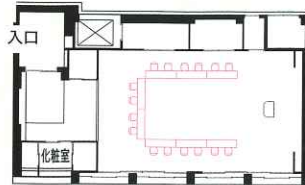

2階

中宴会場

こちょう
胡蝶

会議

懇親会

有効床面積
77㎡

3階

中宴会場

きんぷ
金峰

会議

懇親会

有効床面積
80㎡

中宴会場は40名様ほど収容可能な会場で、説明会や役員会などにも適しています。
カーペットと畳での対応が出来ますのでスタイルに合わせてお席をご用意することができます。

レイアウト一例

レイアウト一例

3階

小宴会場

はぎ

ひさご

うめ

さくら

萩 / 瓢 / 梅 / 桜

懇親会

控え室

控え室や少人数様での懇親会、勉強会などにご好評いただいている会場です。
畳の会場なので、ゆったりとした雰囲気をご利用いただけます。テーブル席でのご準備も可能です。

はぎ
萩

有効床面積
48㎡

レイアウト一例

ひさご
瓢

有効床面積
40㎡

レイアウト一例

コンセント位置 色ごとに1回路
1回路で20Aまで