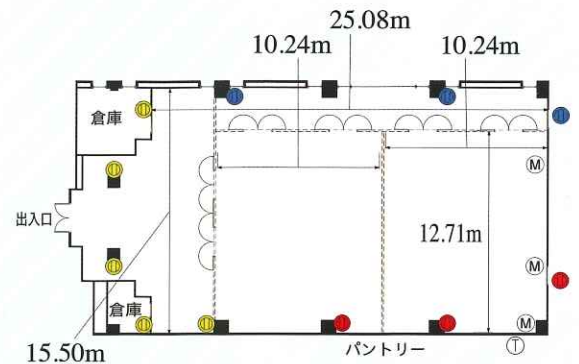

E-mail: hkasugai@hotel-kasugai.com

ホテル春日居 検索

<https://www.hotel-kasugai.com/>

1階

コンベンションホール セレス

会議

懇親会

有効床面積 348㎡ / 123㎡ (1/2スパン)

最大で350名様を収容できるメインコンベンションホール セレス。研修会や総会などの他に、展示会やイベント会場としても利用いただけます。

舞台仕様 セレス仮設舞台 (1枚あたり)

有効床面積	舞台内部			床・舞台の段差
	奥行き	幅	高さ	
2.88㎡	2.4m	1.2m	0.4m	

会場備品

- ・150インチスクリーン
- ・ワイヤレスマイク 4本
- ・有線マイク 3本
- ・プロジェクター Wi-Fi回線
- ・インターネット用電話回線2回線
- ・RGBケーブル 20mライン
- ・DVDデッキ 1台
- ・CDカセットデッキ 1台
- ・MDデッキ 2台

レイアウト一例

2階

大宴会場

ほうおう 鳳凰

会議

懇親会

有効床面積 374㎡ / 99㎡ (1/3スパン)

カーペットでも畳でも対応できる宴会場で、3分割にもすることもできるので、分科会、展示会など様々なスタイルでのご利用に対応できます。会場には本舞台も完備しておりますので、懇親会の楽しい余興などにも向いている会場です。

舞台仕様 鳳凰の間 舞台

有効床面積	間口部		
	奥行き	幅	高さ
21㎡	2.8m	7.5m	2.4m
床・舞台の段差	舞台内部		
	奥行き	幅	高さ
0.25m	2.8m	11.1m	2.7m

会場備品

- ・本舞台
- ・ワイヤレスマイク 2本
- ・有線マイク 2本
- ・ホワイトボックススクリーン
- ・CDカセットデッキ 1台
- ・MDデッキ 2台

レイアウト一例

会議室仕様

会場名	有効床面積	畳数	タテ	ヨコ	天井高	収容人数/スクール形式	備考
1階 コンベンションホール「セレス」	348㎡	-	25.0m	13.9m	3.6m	240名	2会場に分割可
1階 コンベンションホール「セレス」1/2スパン	123㎡	-	10.4m	11.8m	3.6m	60名	
2階 大宴会場「鳳凰」	374㎡	240畳	26.8m	13.9m	2.9m	240名	床面カーペット可
2階 大宴会場「鳳凰」1/3スパン	99㎡	65畳	8.8m	11.3m	2.9m	48名	3会場に分割可
2階 中宴会場 胡蝶の間	77㎡	52畳	11.3m	6.8m	2.5m	54名	床面カーペット可
2階 中宴会場 金峰の間	80㎡	52畳	11.4m	7.0m	2.5m	54名	床面カーペット可
3階 小宴会場 萩の間	48㎡	33畳	9.3m	5.1m	2.5m	-	
3階 小宴会場 梅の間/桜の間/瓢の間	40㎡	27畳	7.6m	5.2m	2.5m	-	