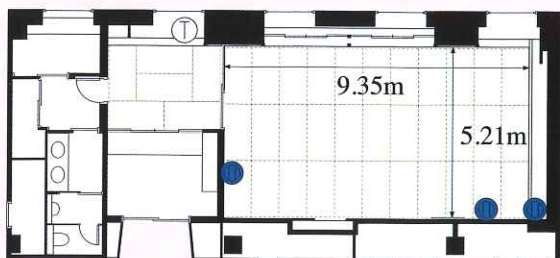

最大で350名様を収容できるメインコンベンションホール セレス。研修会や総会などの他に、展示会やイベント会場としても利用いただけます。

舞台仕様 セレス仮設舞台 (1枚あたり)

有効床面積	舞台内部			床・舞台の段差
	奥行き	幅	高さ	
2.88㎡	2.4m	1.2m	0.4m	

会場備品

- ・150インチスクリーン
- ・ワイヤレスマイク 4本
- ・有線マイク 3本
- ・プロジェクター Wi-Fi回線
- ・インターネット用電話回線2回線
- ・RGBケーブル 20mライン
- ・DVDデッキ 1台
- ・CDカセットデッキ 1台
- ・MDデッキ 2台

舞台仕様 鳳凰の間 舞台

有効床面積	間口部		
	奥行き	幅	高さ
21㎡	2.8m	7.5m	2.4m
床・舞台の段差	舞台内部		
	奥行き	幅	高さ
0.25m	2.8m	11.1m	2.7m

会場備品

- ・本舞台
- ・ワイヤレスマイク 2本
- ・有線マイク 2本
- ・ホワイトボックススクリーン
- ・CDカセットデッキ 1台
- ・MDデッキ 2台

レイアウト一例

会議室仕様

会場名	有効床面積	畳数	タテ	ヨコ	天井高	収容人数/スクール形式	備考
1階 コンベンションホール「セレス」	348㎡	-	25.0m	13.9m	3.6m	240名	2会場に分割可
1階 コンベンションホール「セレス」1/2スパン	123㎡	-	10.4m	11.8m	3.6m	60名	
2階 大宴会場「鳳凰」	374㎡	240畳	26.8m	13.9m	2.9m	240名	床面カーペット可
2階 大宴会場「鳳凰」1/3スパン	99㎡	65畳	8.8m	11.3m	2.9m	48名	3会場に分割可
2階 中宴会場 胡蝶の間	77㎡	52畳	11.3m	6.8m	2.5m	54名	床面カーペット可
2階 中宴会場 金峰の間	80㎡	52畳	11.4m	7.0m	2.5m	54名	床面カーペット可
3階 小宴会場 萩の間	48㎡	33畳	9.3m	5.1m	2.5m	-	
3階 小宴会場 梅の間/桜の間/瓢の間	40㎡	27畳	7.6m	5.2m	2.5m	-	

小宴会場

はぎ

ひさご

うめ

さくら

萩 / 瓢 / 梅 / 桜

懇親会

控え室

控え室や少人数様での懇親会、勉強会などにご好評いただいている会場です。
畳の会場なので、ゆったりとした雰囲気をご利用いただけます。テーブル席でのご準備も可能です。

はぎ
萩

有効床面積
48㎡

レイアウト一例

ひさご
瓢

有効床面積
40㎡

レイアウト一例

コンセント位置 色ごとに1回路
1回路で20Aまで