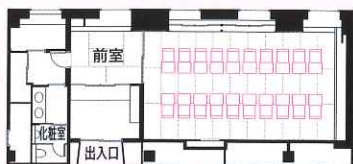

舞台仕様 鳳凰の間 舞台

有効床面積	間口部		
	奥行き	幅	高さ
21㎡	2.8m	7.5m	2.4m
床・舞台の段差	舞台内部		
	奥行き	幅	高さ
0.25m	2.8m	11.1m	2.7m

会場備品

- ・本舞台
- ・ワイヤレスマイク 2本
- ・有線マイク 2本
- ・ホワイトボックススクリーン
- ・CDカセットデッキ 1台
- ・MDデッキ 2台

レイアウト一例

会議室仕様

会場名	有効床面積	畳数	タテ	ヨコ	天井高	収容人数/スクール形式	備考
1階 コンベンションホール「セレス」	348㎡	-	25.0m	13.9m	3.6m	240名	2会場に分割可
1階 コンベンションホール「セレス」1/2スパン	123㎡	-	10.4m	11.8m	3.6m	60名	
2階 大宴会場「鳳凰」	374㎡	240畳	26.8m	13.9m	2.9m	240名	床面カーペット可
2階 大宴会場「鳳凰」1/3スパン	99㎡	65畳	8.8m	11.3m	2.9m	48名	3会場に分割可
2階 中宴会場 胡蝶の間	77㎡	52畳	11.3m	6.8m	2.5m	54名	床面カーペット可
2階 中宴会場 金峰の間	80㎡	52畳	11.4m	7.0m	2.5m	54名	床面カーペット可
3階 小宴会場 萩の間	48㎡	33畳	9.3m	5.1m	2.5m	-	
3階 小宴会場 梅の間/桜の間/瓢の間	40㎡	27畳	7.6m	5.2m	2.5m	-	

きんぷ
金峰

会議

懇親会

有効床面積
80㎡

中宴会場は40名様ほど収容可能な会場で、説明会や役員会などにも適しています。
カーペットと畳での対応が出来ますのでスタイルに合わせてお席をご用意することができます。

レイアウト一例

レイアウト一例

3階

小宴会場

はぎ

ひさご

うめ

さくら

萩 / 瓢 / 梅 / 桜

懇親会

控え室

控え室や少人数様での懇親会、勉強会などにご好評いただいている会場です。
畳の会場なので、ゆったりとした雰囲気をご利用いただけます。テーブル席でのご準備も可能です。

はぎ
萩

有効床面積
48㎡

レイアウト一例

ひさご
瓢

有効床面積
40㎡

レイアウト一例

コンセント位置 色ごとに1回路
1回路で20Aまで