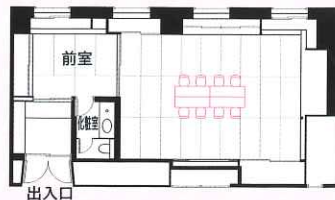

舞台仕様 鳳凰の間 舞台

有効床面積	間口部		
	奥行き	幅	高さ
21㎡	2.8m	7.5m	2.4m
床・舞台の段差	舞台内部		
	奥行き	幅	高さ
0.25m	2.8m	11.1m	2.7m

会場備品

- ・本舞台
- ・ワイヤレスマイク 2本
- ・有線マイク 2本
- ・ホワイトボックススクリーン
- ・CDカセットデッキ 1台
- ・MDデッキ 2台

レイアウト一例

会議室仕様

会場名	有効床面積	畳数	タテ	ヨコ	天井高	収容人数/スクール形式	備考
1階 コンベンションホール「セレス」	348㎡	-	25.0m	13.9m	3.6m	240名	2会場に分割可
1階 コンベンションホール「セレス」1/2スパン	123㎡	-	10.4m	11.8m	3.6m	60名	
2階 大宴会場「鳳凰」	374㎡	240畳	26.8m	13.9m	2.9m	240名	床面カーペット可
2階 大宴会場「鳳凰」1/3スパン	99㎡	65畳	8.8m	11.3m	2.9m	48名	3会場に分割可
2階 中宴会場 胡蝶の間	77㎡	52畳	11.3m	6.8m	2.5m	54名	床面カーペット可
2階 中宴会場 金峰の間	80㎡	52畳	11.4m	7.0m	2.5m	54名	床面カーペット可
3階 小宴会場 萩の間	48㎡	33畳	9.3m	5.1m	2.5m	-	
3階 小宴会場 梅の間/桜の間/瓢の間	40㎡	27畳	7.6m	5.2m	2.5m	-	

小宴会場

はぎ

ひさご

うめ

さくら

萩 / 瓢 / 梅 / 桜

懇親会

控え室

控え室や少人数様での懇親会、勉強会などにご好評いただいている会場です。
畳の会場なので、ゆったりとした雰囲気をご利用いただけます。テーブル席でのご準備も可能です。

はぎ
萩

有効床面積
48㎡

レイアウト一例

ひさご
瓢

有効床面積
40㎡

レイアウト一例

コンセント位置 色ごとに1回路
1回路で20Aまで