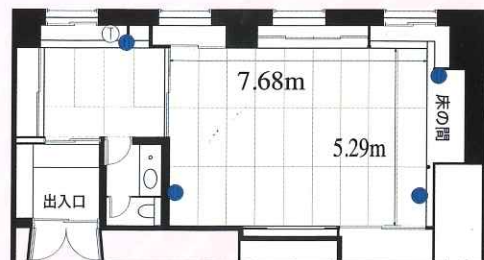

舞台仕様 鳳凰の間 舞台

有効床面積	間口部		
	奥行き	幅	高さ
21㎡	2.8m	7.5m	2.4m
床・舞台の段差	舞台内部		
	奥行き	幅	高さ
0.25m	2.8m	11.1m	2.7m

会場備品

- ・本舞台
- ・ワイヤレスマイク 2本
- ・有線マイク 2本
- ・ホワイトボックススクリーン
- ・CDカセットデッキ 1台
- ・MDデッキ 2台

レイアウト一例

会議室仕様

会場名	有効床面積	畳数	タテ	ヨコ	天井高	収容人数/スクール形式	備考
1階 コンベンションホール「セレス」	348㎡	-	25.0m	13.9m	3.6m	240名	2会場に分割可
1階 コンベンションホール「セレス」1/2スパン	123㎡	-	10.4m	11.8m	3.6m	60名	
2階 大宴会場「鳳凰」	374㎡	240畳	26.8m	13.9m	2.9m	240名	床面カーペット可
2階 大宴会場「鳳凰」1/3スパン	99㎡	65畳	8.8m	11.3m	2.9m	48名	3会場に分割可
2階 中宴会場 胡蝶の間	77㎡	52畳	11.3m	6.8m	2.5m	54名	床面カーペット可
2階 中宴会場 金峰の間	80㎡	52畳	11.4m	7.0m	2.5m	54名	床面カーペット可
3階 小宴会場 萩の間	48㎡	33畳	9.3m	5.1m	2.5m	-	
3階 小宴会場 梅の間/桜の間/瓢の間	40㎡	27畳	7.6m	5.2m	2.5m	-	

2階

中宴会場

こちょう
胡蝶

会議

懇親会

有効床面積
77㎡

3階

中宴会場

小宴会場

はぎ

ひさご

うめ

さくら

萩 / 瓢 / 梅 / 桜

懇親会

控え室

控え室や少人数様での懇親会、勉強会などにご好評いただいている会場です。
畳の会場なので、ゆったりとした雰囲気をご利用いただけます。テーブル席でのご準備も可能です。

はぎ
萩

有効床面積
48㎡

レイアウト一例

ひさご
瓢

有効床面積
40㎡

レイアウト一例

コンセント位置 色ごとに1回路
1回路で20Aまで