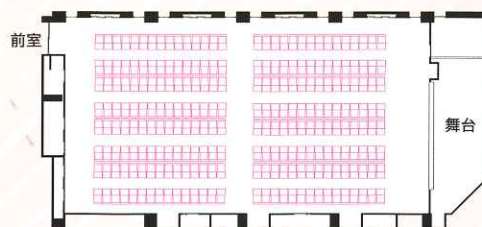

最大で350名様を収容できるメインコンベンションホール セレス。研修会や総会などの他に、展示会やイベント会場としても利用いただけます。

舞台仕様 セレス仮設舞台 (1枚あたり)

有効床面積	舞台内部			床・舞台の段差
	奥行き	幅	高さ	
2.88㎡	2.4m	1.2m	0.4m	

会場備品

- ・150インチスクリーン
- ・ワイヤレスマイク 4本
- ・有線マイク 3本
- ・プロジェクター Wi-Fi回線
- ・インターネット用電話回線2回線
- ・RGBケーブル 20mライン
- ・DVDデッキ 1台
- ・CDカセットデッキ 1台
- ・MDデッキ 2台

レイアウト一例

2階

大宴会場

ほうおう 鳳凰

会議

懇親会

有効床面積 374㎡ / 99㎡ (1/3スパン)

カーペットでも畳でも対応できる宴会場で、3分割にもすることもできるので、分科会、展示会など様々なスタイルでのご利用に対応できます。会場には本舞台も完備しておりますので、懇親会の楽しい余興などにも向いている会場です。

舞台仕様 鳳凰の間 舞台

有効床面積	間口部		
	奥行き	幅	高さ
21㎡	2.8m	7.5m	2.4m
床・舞台の段差	舞台内部		
	奥行き	幅	高さ
0.25m	2.8m	11.1m	2.7m

会場備品

- ・本舞台
- ・ワイヤレスマイク 2本
- ・有線マイク 2本
- ・ホワイトボックススクリーン
- ・CDカセットデッキ 1台
- ・MDデッキ 2台

レイアウト一例

会議室仕様

会場名	有効床面積	畳数	タテ	ヨコ	天井高	収容人数/スクール形式	備考
1階 コンベンションホール「セレス」	348㎡	-	25.0m	13.9m	3.6m	240名	2会場に分割可
1階 コンベンションホール「セレス」1/2スパン	123㎡	-	10.4m	11.8m	3.6m	60名	
2階 大宴会場「鳳凰」	374㎡	240畳	26.8m	13.9m	2.9m	240名	床面カーペット可
2階 大宴会場「鳳凰」1/3スパン	99㎡	65畳	8.8m	11.3m	2.9m	48名	3会場に分割可
2階 中宴会場 胡蝶の間	77㎡	52畳	11.3m	6.8m	2.5m	54名	床面カーペット可
2階 中宴会場 金峰の間	80㎡	52畳	11.4m	7.0m	2.5m	54名	床面カーペット可
3階 小宴会場 萩の間	48㎡	33畳	9.3m	5.1m	2.5m	-	
3階 小宴会場 梅の間/桜の間/瓢の間	40㎡	27畳	7.6m	5.2m	2.5m	-	

2階

中宴会場

こちょう
胡蝶

会議

懇親会

有効床面積
77㎡

3階

中宴会場