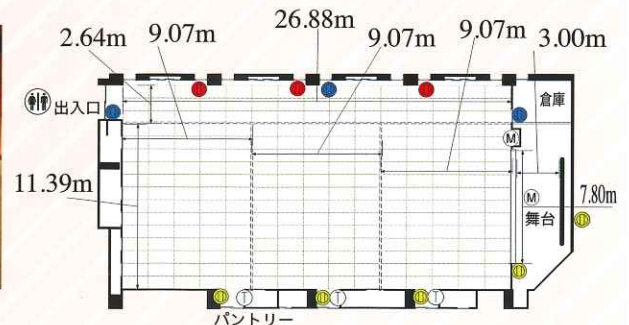

最大で350名様を収容できるメインコンベンションホール セレス。研修会や総会などの他に、展示会やイベント会場としても利用いただけます。

舞台仕様 セレス仮設舞台 (1枚あたり)

有効床面積	舞台内部			床・舞台の段差
	奥行き	幅	高さ	
2.88㎡	2.4m	1.2m	0.4m	

会場備品

- ・150インチスクリーン
- ・ワイヤレスマイク 4本
- ・有線マイク 3本
- ・プロジェクター Wi-Fi回線
- ・インターネット用電話回線2回線
- ・RGBケーブル 20mライン
- ・DVDデッキ 1台
- ・CDカセットデッキ 1台
- ・MDデッキ 2台

レイアウト一例

2階

大宴会場

ほうおう 鳳凰

会議

懇親会

有効床面積 374㎡ / 99㎡ (1/3スパン)

カーペットでも畳でも対応できる宴会場で、3分割にもすることもできるので、分科会、展示会など様々なスタイルでのご利用に対応できます。会場には本舞台も完備しておりますので、懇親会の楽しい余興などにも向いている会場です。

舞台仕様 鳳凰の間 舞台

有効床面積	間口部		
	奥行き	幅	高さ
21㎡	2.8m	7.5m	2.4m
床・舞台の段差	舞台内部		
	奥行き	幅	高さ
0.25m	2.8m	11.1m	2.7m

会場備品

- ・本舞台
- ・ワイヤレスマイク 2本
- ・有線マイク 2本
- ・ホワイトボックススクリーン
- ・CDカセットデッキ 1台
- ・MDデッキ 2台

レイアウト一例

会議室仕様

会場名	有効床面積	畳数	タテ	ヨコ	天井高	収容人数/スクール形式	備考
1階 コンベンションホール「セレス」	348㎡	-	25.0m	13.9m	3.6m	240名	2会場に分割可
1階 コンベンションホール「セレス」1/2スパン	123㎡	-	10.4m	11.8m	3.6m	60名	
2階 大宴会場「鳳凰」	374㎡	240畳	26.8m	13.9m	2.9m	240名	床面カーペット可
2階 大宴会場「鳳凰」1/3スパン	99㎡	65畳	8.8m	11.3m	2.9m	48名	3会場に分割可
2階 中宴会場 胡蝶の間	77㎡	52畳	11.3m	6.8m	2.5m	54名	床面カーペット可
2階 中宴会場 金峰の間	80㎡	52畳	11.4m	7.0m	2.5m	54名	床面カーペット可
3階 小宴会場 萩の間	48㎡	33畳	9.3m	5.1m	2.5m	-	
3階 小宴会場 梅の間/桜の間/瓢の間	40㎡	27畳	7.6m	5.2m	2.5m	-	

2階

中宴会場

こちょう
胡蝶

会議

懇親会

有効床面積
77㎡

3階

中宴会場