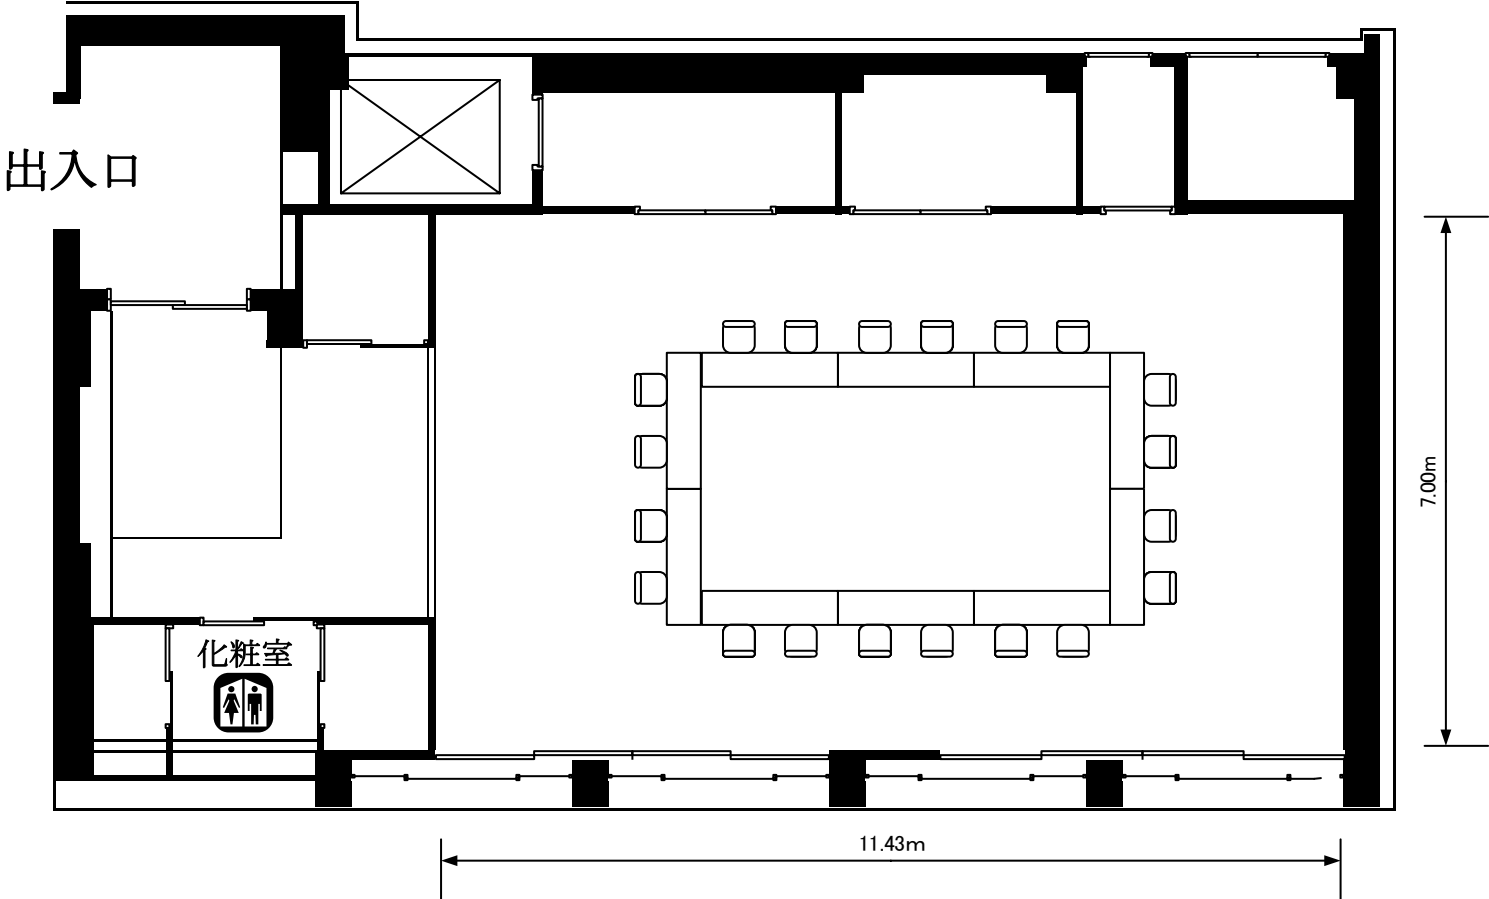

ロの字 会場レイアウト 20名様

ホテル春日居
3階【金峰の間】 80m²

縮尺
1/100

スクール形式 会場レイアウト 24名様

ホテル春日居
3階【金峰（きんぷ）の間】 80m²

縮尺
1/100