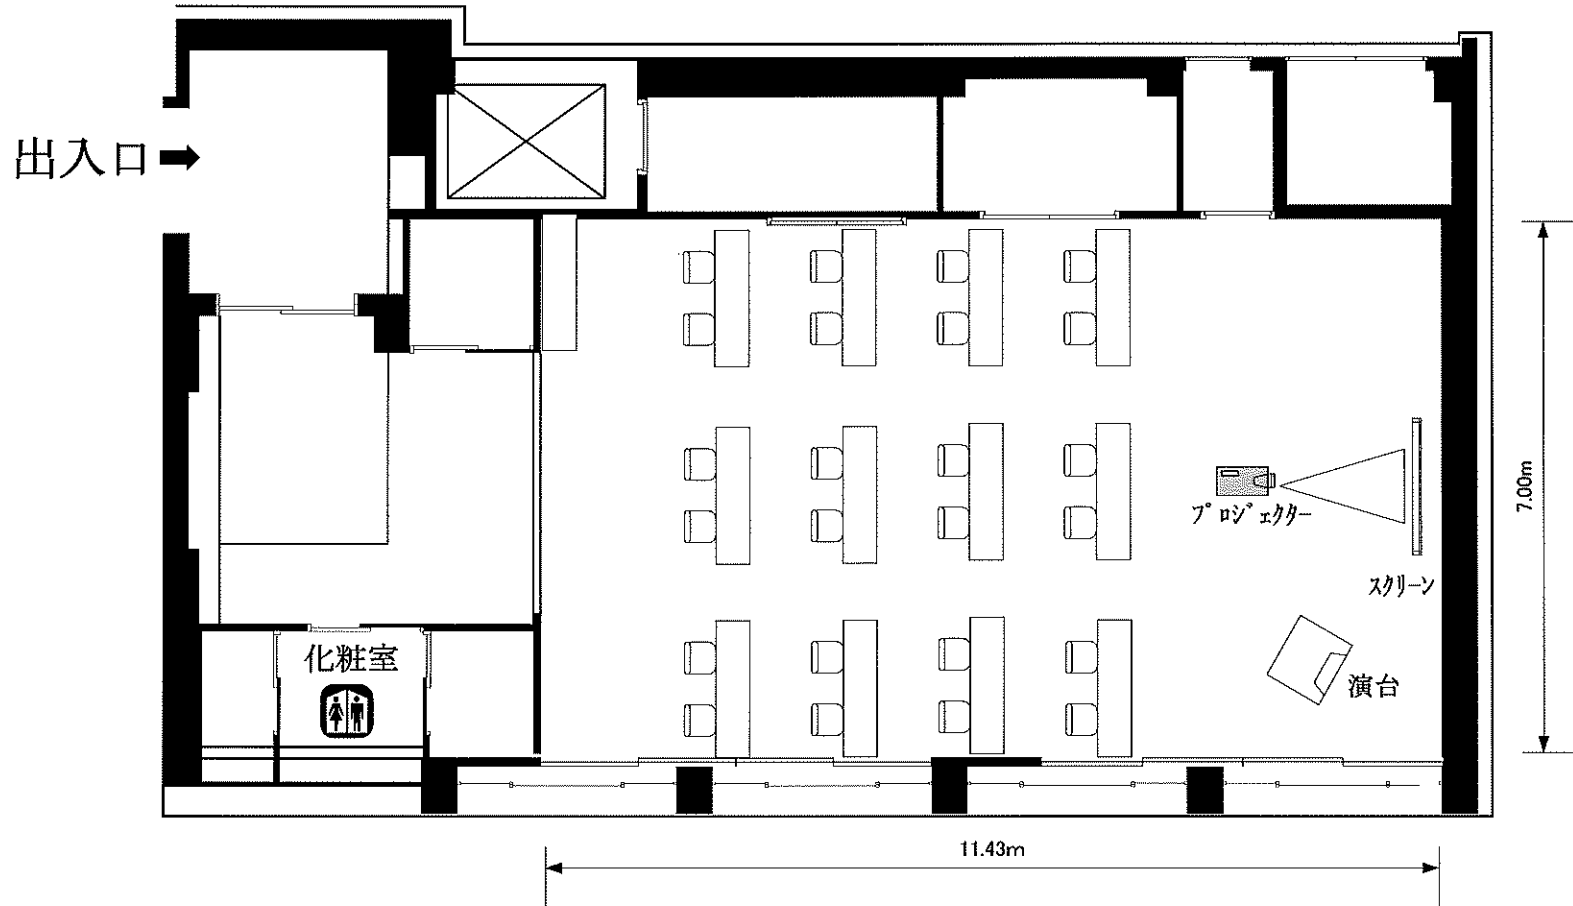

ロの字 会場レイアウト 20名様

ホテル春日居
3階【金峰の間】 80m²

縮尺
1/100

スクール形式 会場レイアウト 24名様

ホテル春日居
3階【金峰（きんぷ）の間】 80m²

縮尺
1/100