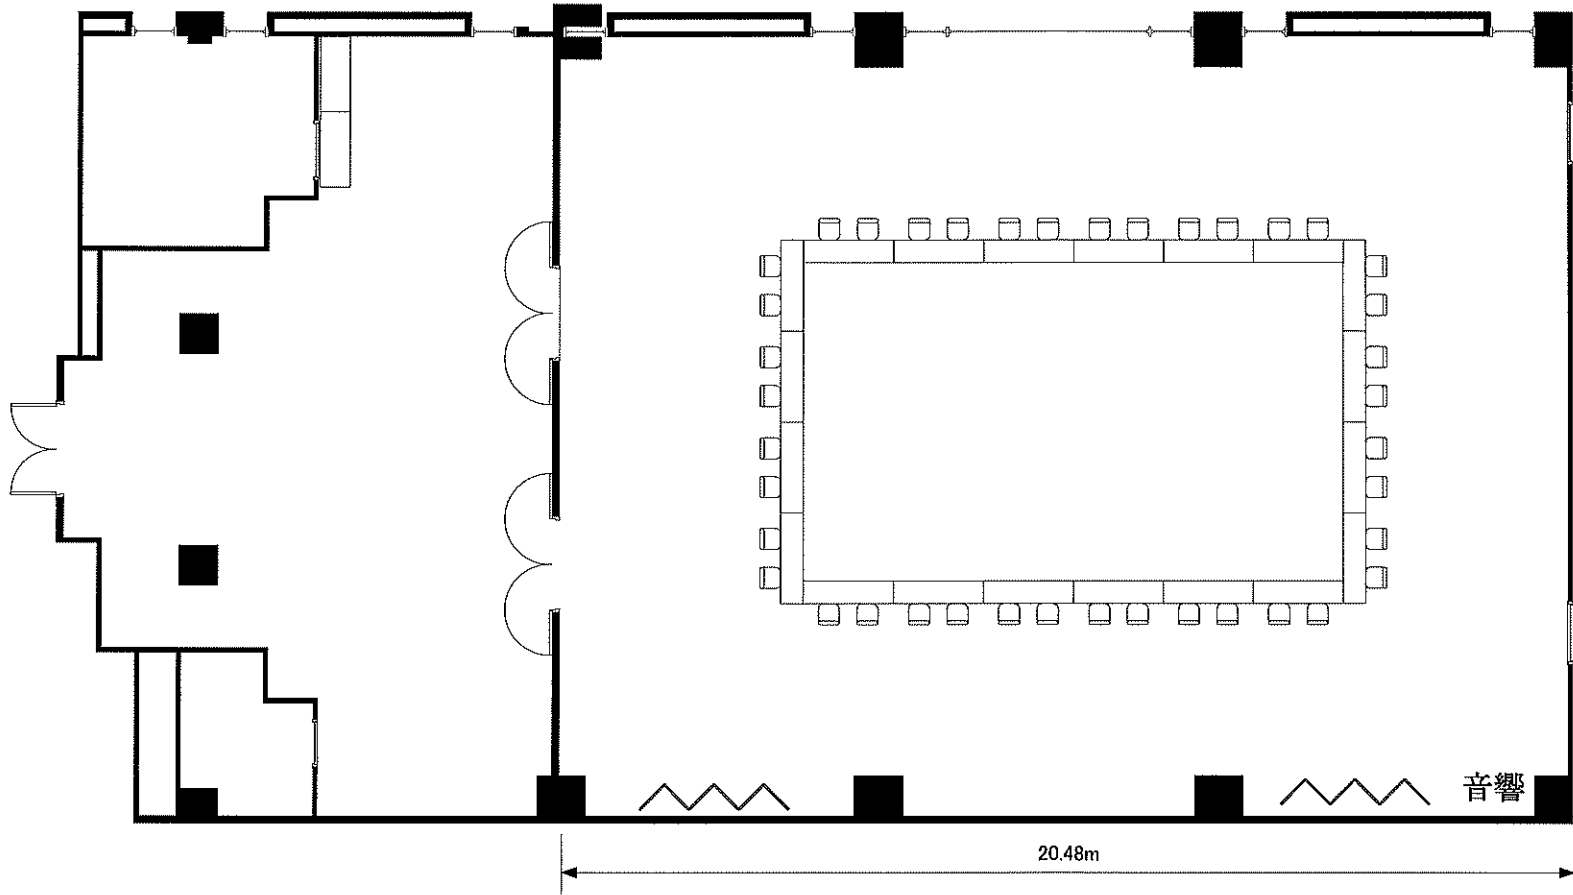

円卓 会場レイアウト 84名様

ホテル春日居
1階 コンベンションホール【セレス】348m²

縮尺
1/150

スクール形式 会場レイアウト 80名様

化粧室

出入口

ホテル春日居
1階 コンベンションホール【セレス】 348㎡

縮尺
1/150

口の字 会場レイアウト 40名様

化粧室

出入口

13.9m

20.48m

音響

ホテル春日居
1階 コンベンションホール【セレス】 348m²

縮尺
1/150