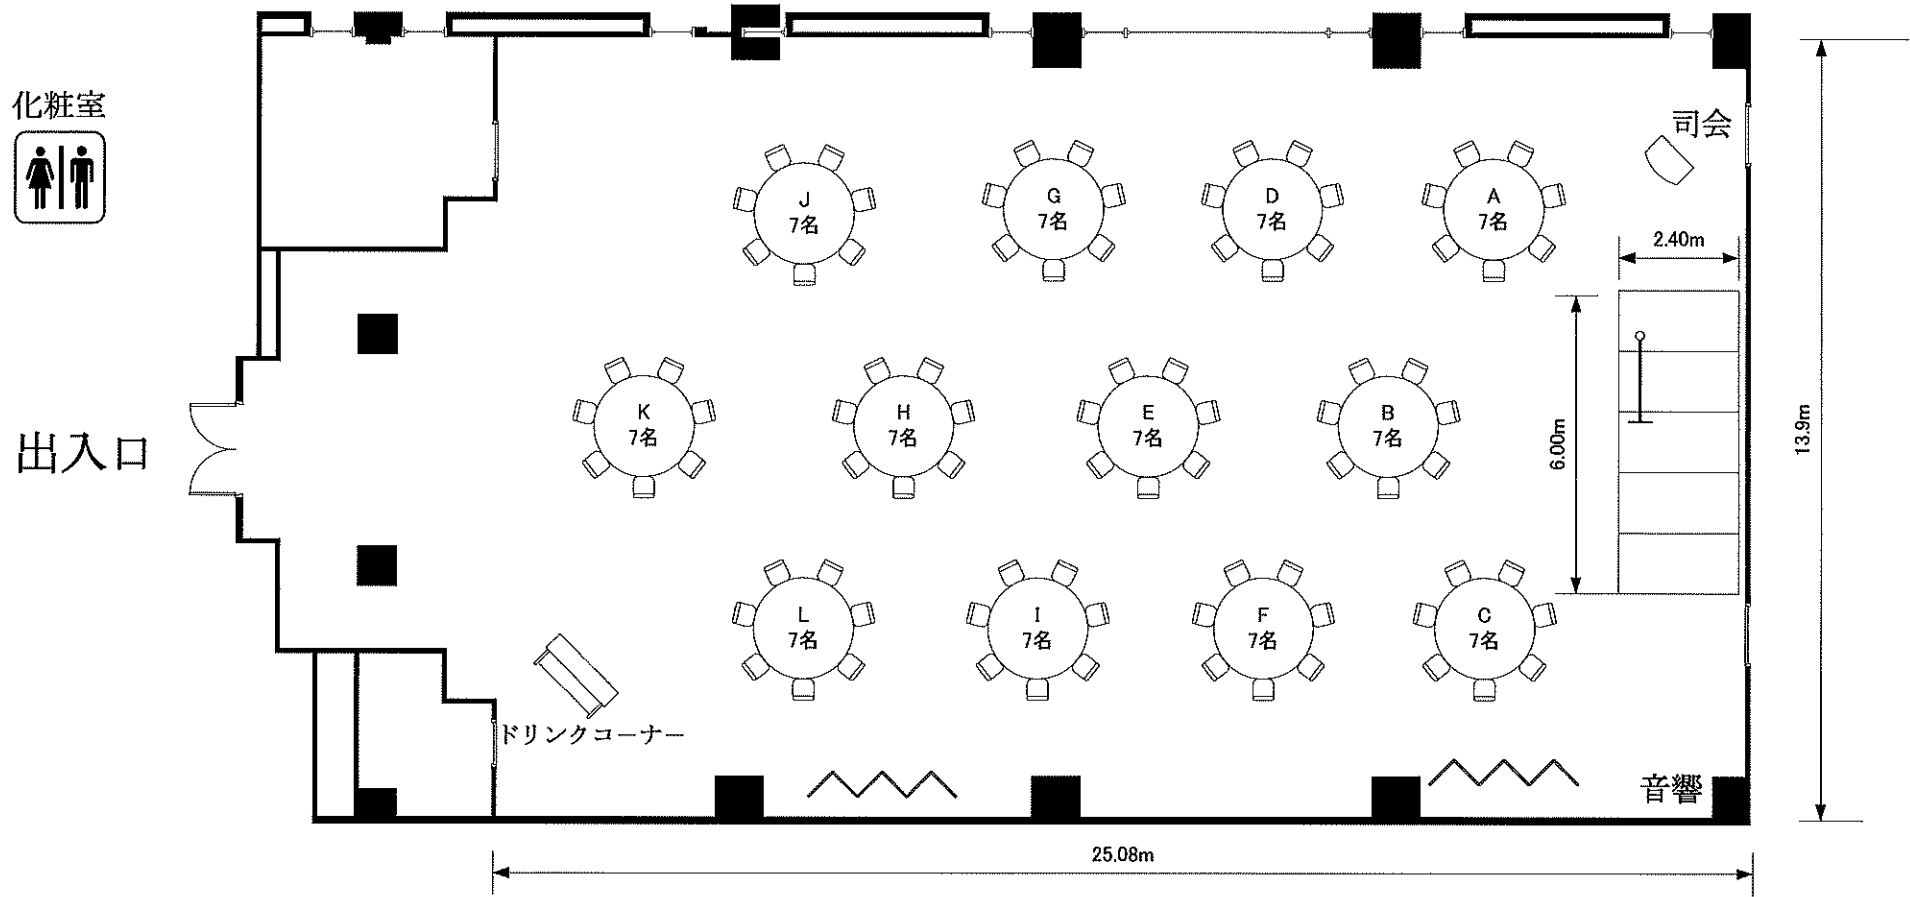

円卓 会場レイアウト 84名様

ホテル春日居
1階 コンベンションホール【セレス】348m²

縮尺
1/150

スクール形式 会場レイアウト 80名様

化粧室

出入口

ホテル春日居
1階 コンベンションホール【セレス】 348㎡

縮尺
1/150

口の字 会場レイアウト 40名様

化粧室

出入口

13.9m

20.48m

音響

ホテル春日居
1階 コンベンションホール【セレス】 348m²

縮尺
1/150