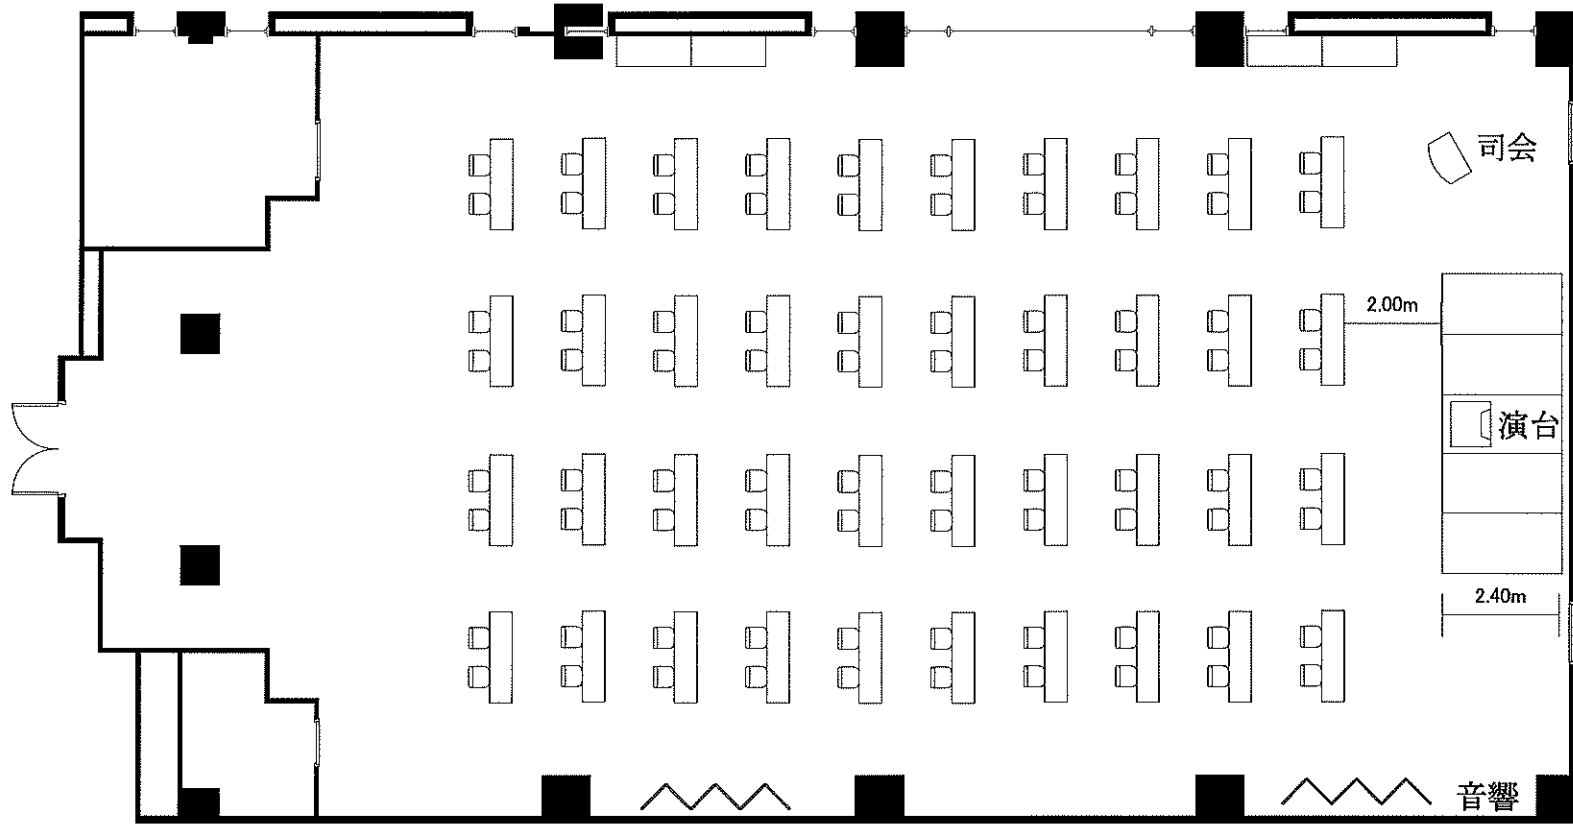

円卓 会場レイアウト 84名様

ホテル春日居
1階 コンベンションホール【セレス】348m²

縮尺
1/150

スクール形式 会場レイアウト 80名様

化粧室

出入口

ホテル春日居
1階 コンベンションホール【セレス】 348㎡

縮尺
1/150

口の字 会場レイアウト 40名様

化粧室

出入口

13.9m

20.48m

音響

ホテル春日居
1階 コンベンションホール【セレス】 348m²

縮尺
1/150